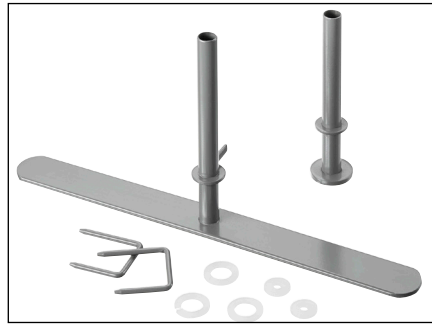

66023

68047

68048

68049

68250

SOFTLINE TABLE LEG COLORS

RAL 9011 - Black Lacquered

RAL 9007 - Grey Lacquered