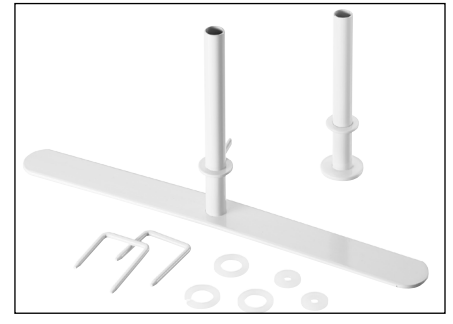

66023

68047

68048

68049

68250

SOFTLINE TABLE LEG COLORS

RAL 9011 - Black Lacquered

RAL 9007 - Grey Lacquered