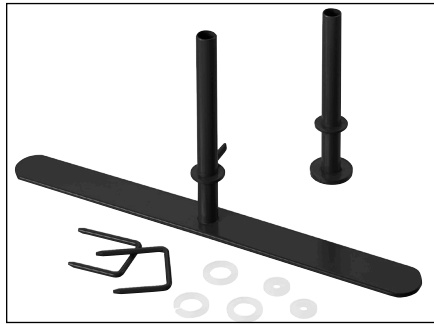

66023

68047

68048

68049

68250

SOFTLINE TABLE LEG COLORS

RAL 9011 - Black Lacquered

RAL 9007 - Grey Lacquered